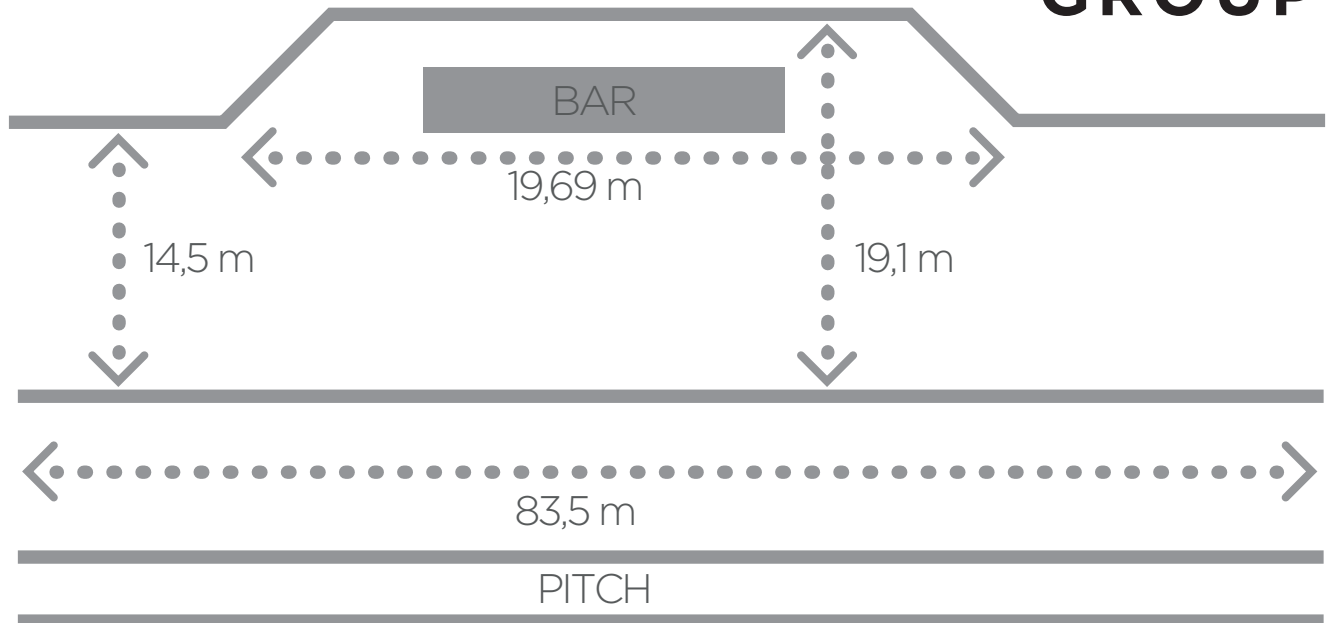

## THE ARENA GROUP

H: 3,07 m / 3900m<sup>3</sup> / 480 pers

# B2B

H: 2,97 m / 670m<sup>3</sup> / 150 pers