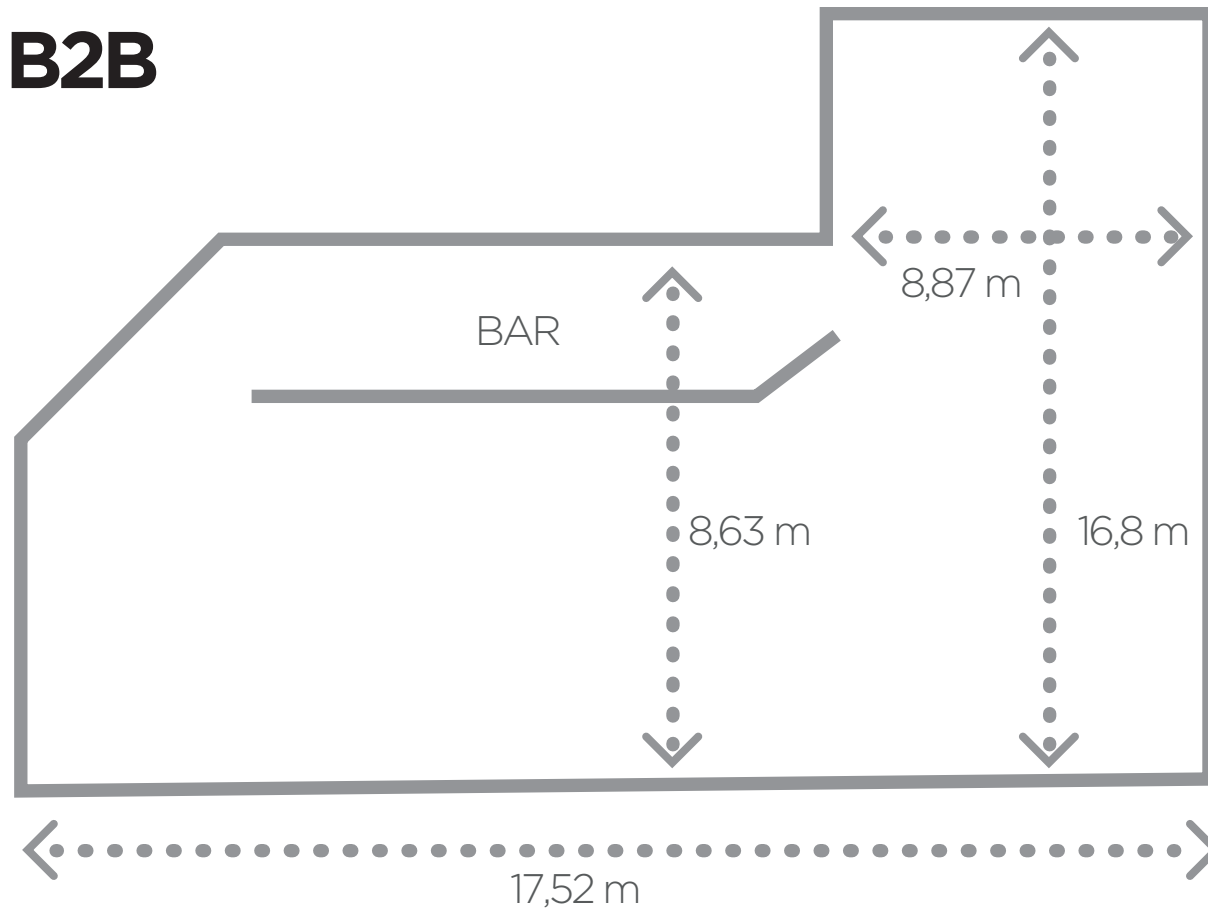

## THE ARENA GROUP

H: 3,07 m / 3900m<sup>3</sup> / 480 pers

# B2B

H: 2,97 m / 670m<sup>3</sup> / 150 pers